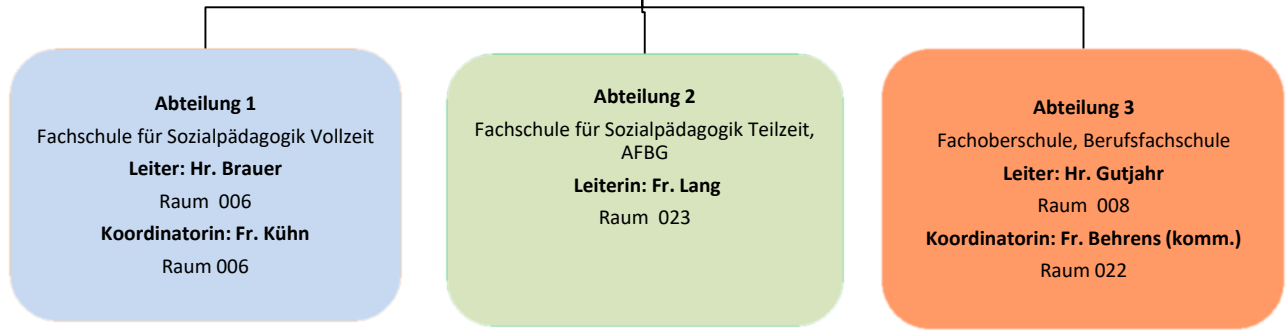

Fach-/Fachbereichsleitung	
Qualitätsbeauftragte	Fr. Thurow-Weiß (komm.)
Pädagogische Praxis (F), Praktikum (FOS, OBF)	Fr. Sauerbaum
Medienpädagogik	Fr. Kappel
Didaktische Leitung Lernfelder (LF), LF 1, LF 5	Hr. Wagner
Sozialpädagogik, Psychologie, LF 2	Fr. B. Hoffmann
Sozialpädagogik, Recht, LF 6	Fr. Rindler
Sprache und Gesellschaft, LF 3	Fr. Hausmann
Gestaltung und Spiel, LF 4	Hr. Wehkamp
Musik, LF 4	Fr. Gröttrup
Bewegung/Gesundheit/Nachhaltigkeit, LF 4	Fr. Schnitzer
Deutsch	Fr. Wittkuns (komm.)
Englisch	Hr. Peter
Mathematik	Hr. Langner
Sozialwissenschaften (FOS, OBF)	Fr. Meißner
Sport (FOS, OBF)	Fr. Behrens
Sozialkunde/PW/Rechtskunde	Hr. Schlicke
Sozialpädagogische Assistenz	Fr. Schnitzer

Verwaltungsbeauftragte	Fr. Karajkovic	Raum 015
Schulsekretariat		
F (VZ):	Fr. Karakaya	Raum 009
FOS, OBF:	Fr. Reinecke	Raum 012
F (TZ):	Fr. Souleiman	Raum 009
Homepage	Hr. Grünberg	

Schulhausmeister	Hr. Grabitz/ Hr. Eggert	Raum 016

Schulleiterin
Fr. Orsag
Raum 010

Stellv. Schulleiter
Hr. Boran
Raum 007

Schulkonferenz	
Fr. Orsag	
Hr. Brauer	Fr. Hoffmann
Hr. Gutjahr	Fr. Meißner
Fr. Lang	Hr. Tummoszeit
Marie Siedentopf	
Louisa Paegelow	
Sissi Wüstenhagen	

Beratung	
Praxis/Praktikum:	Fr. Sauerbaum Raum 013
Psychosoziale Beratung:	
	Fr. Friedrich-G Raum 216
	Fr. Blatsiou Raum 216
	Fr. Wiesner Raum 216
Schulsozialarbeit:	Hr. Lemos Raum 112
Schullaufbahn:	Schul- u. Abteilungsleitung

Erweiterte Schulleitung
Hr. Boran, Hr. Brauer, Hr. Gutjahr, Fr. Kosubeck, Fr. Lang, Hr. Lorenz, Hr. Nettesheim, Fr. Orsag, Fr. Rindler, Fr. Thurow-Weiß

Steuergruppe Schulentwicklung
Fr. Kosubeck, Hr. Lorenz, Hr. Nettesheim, Fr. Orsag, Fr. Rindler, Fr. Thurow-Weiß