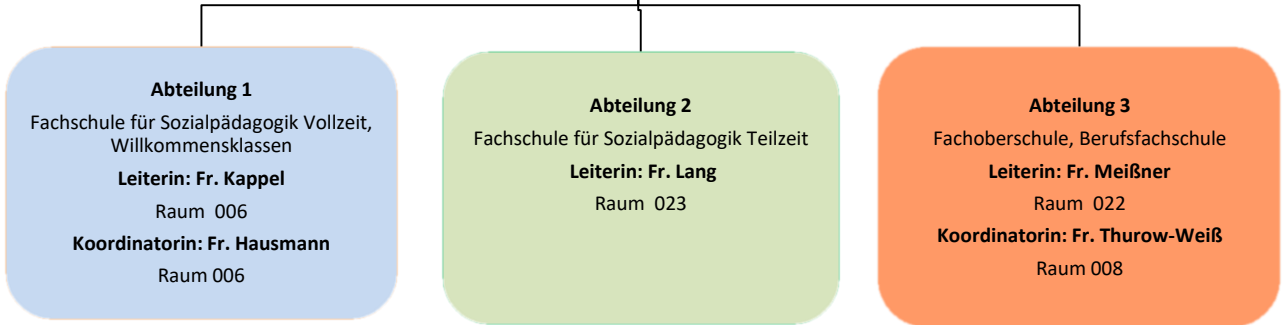

F (TZ): Fr. Souleiman Raum 009

Homepage Hr. Laug

Schulhausmeister Hr. Grabitz/
Hr. Eggert Raum 016

Schulleiterin
Fr. Orsag
 Raum 010

Stellv. Schulleiter
Hr. Boran
 Raum 007

Schulkonferenz

Fr. Orsag

Fr. Kappel **Fr. Dziedo**
Fr. Lang **Fr. Göllitz**
Fr. Meißner **Fr. Dahme**

Ceren Özer
Sevan Kahyaoglu
Jordan Max Paul

Beratung

Praxis/Praktikum: **Fr. Sauerbaum** Raum 013
Hr. Laug Raum 014

Psychosoziale Beratung:
Fr. Wiesner Raum 216

Schulsozialarbeit: **Hr. Lemos** Raum 112

Inklusion: **Fr. Dahme / Fr. Heyne**

Schullaufbahn: **Schul- u. Abteilungsleitung**

Steuergruppe Schulentwicklung
 Hr. Bruders, Hr. Nettesheim, Fr. Orsag, Hr. Ortner, Fr. Thurow-Weiß